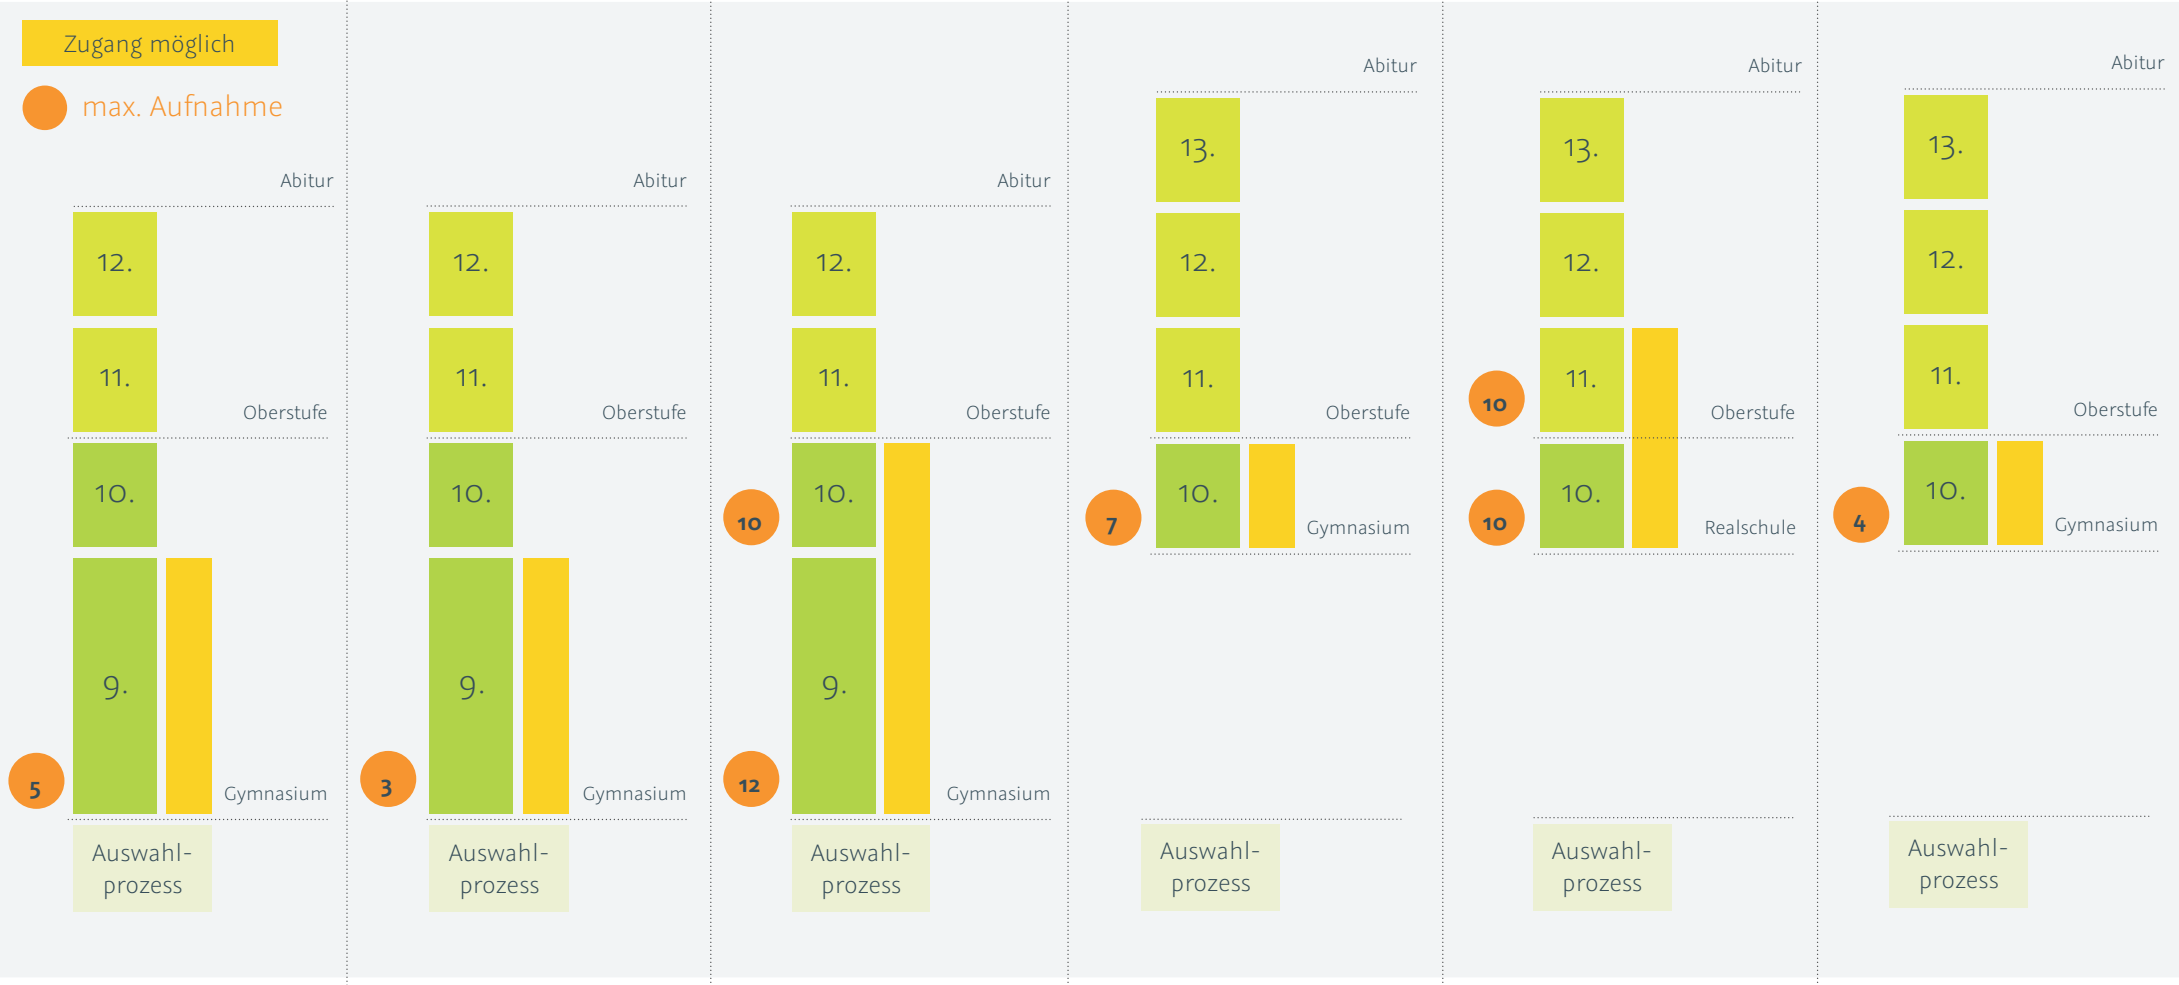

DEIN WEG INS plus-MINT PROGRAMM

SCHULJAHR 2022/23

Zugang möglich

max. Aufnahme

Landesgymnasium Sankt Afra

Landesschule Pforta

Schule Birklehof e. V.

Stiftung Louisenlund